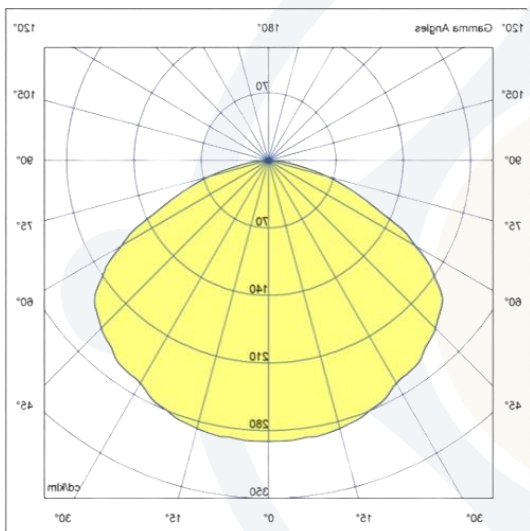

EVOLIGHT[®]
ILUMINAÇÃO

LINHA DECORATIVA

PENDENTE DECOR | 100233-PPB40

DESCRIÇÃO:

- Pendente decorativo BILBO interno.
- Corpo fabricado em alumínio.
- Acabamento com pintura na cor preto + branco.

FOTOMETRIA:

CARACTERÍSTICAS DE FUNCIONAMENTO:

CÓDIGO	100233-PPB40
FONTE DE LUZ	LAMP bulbo
POTÊNCIA	9W
FLUXO LED	850lm
FLUXO LUMINÁRIA*	850lm
TEMP DE COR	3000K
TENSÃO	100-240v
VIDA ÚTIL (HORAS)	15.000 (55°C)
IRC	>80
FATOR DE POTÊNCIA	>0.7
ÂNGULO DE ABERTURA	200º
GRAU DE PROTEÇÃO	IP20

*Fluxo considerando as perdas óticas.

GARANTIA: 1 anos

APLICAÇÃO: Área INTERNA

DIMENSÕES: